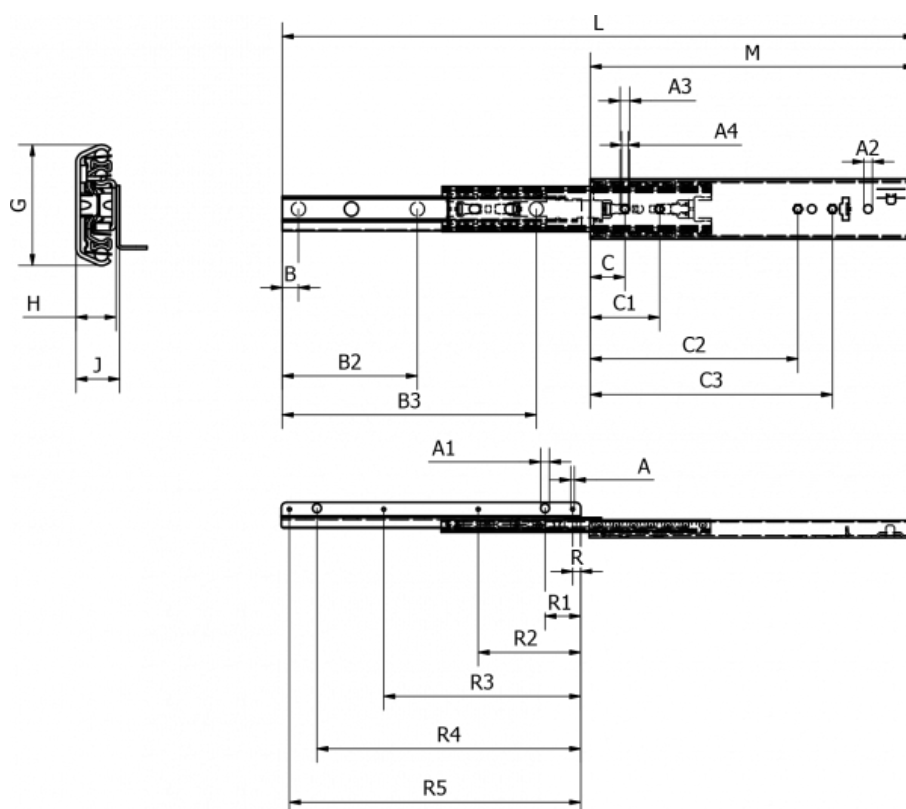

Varenummer: 11112S41

Beskrivelse: Thomas Regout skuffeskinne 11112S41 ULF HD E, 3led  
indb.mål 300 mm / bæreevne 94 kg / udtræk 285 mm

## Mål

A = 8.1	Bæreevne sidemonteret = 94	M = 300
A1 = 3.3	C1 = 64	R = 7.5
A2 = 8	C2 = 192	R1 = 33
A3 = 9	C3 = 224	R2 = 94.8
A4 = 6.5	G = 55.8	R3 = 182.2
B = 15	H = 18.5	R4 = 244
B2 = 125	J = 20.2	R5 = 269.5
B3 = 235	L = 585	